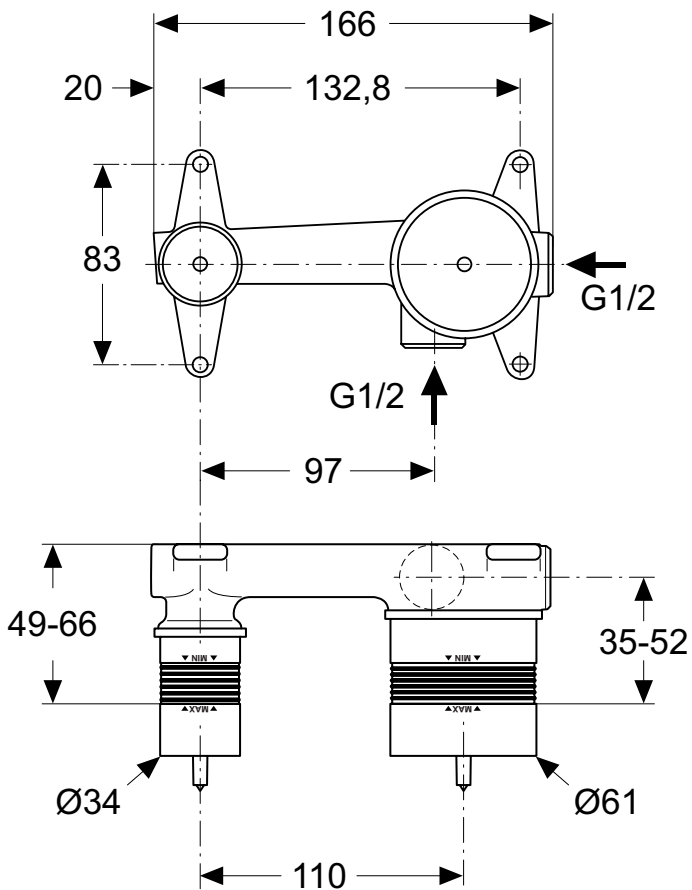

Ideal Standard

Melange

Numărul de articol: A5948NU

Parte ingropata pentru A5844AA

KIT 1, parte interna, G1/2.

Culoare: NU - Nefinisat

Mai multe detalii despre produs:

Tip:	Kit 1
Montaj:	Încastat
Acreditări:	WRAS
Presiune de funcționare (bar):	3
Debit (L):	25
Greutate netă (kg):	1,26
Materiat:	Amestec de material
Înălțime (mm):	83
Lățime (mm):	166
Adâncime (mm):	66