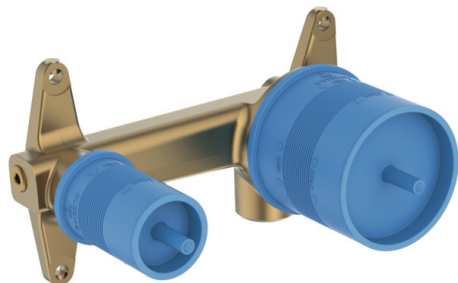

Ideal Standard

Melange

Numărul de articol: A5948NU

Parte ingropata pentru A5844AA

KIT 1, parte interna, G1/2.

Culoare: NU - Nefinisat

Mai multe detalii despre produs:

Tip:	Kit 1
Montaj:	Încastat
Acreditări:	WRAS
Presiune de funcționare (bar):	3
Debit (L):	25
Greutate netă (kg):	1,26
Materiat:	Amestec de material
Înălțime (mm):	83
Lățime (mm):	166
Adâncime (mm):	66